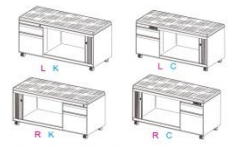

L = LHS, R = RHS
KH-CBA□AD090050055-□ K = Key Lock, C = Combination Lock