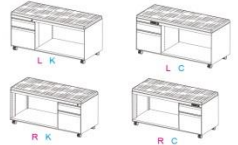

L = LHS, R = RHS
KH-CBA□AD090050055-□ K = Key Lock, C = Combination Lock